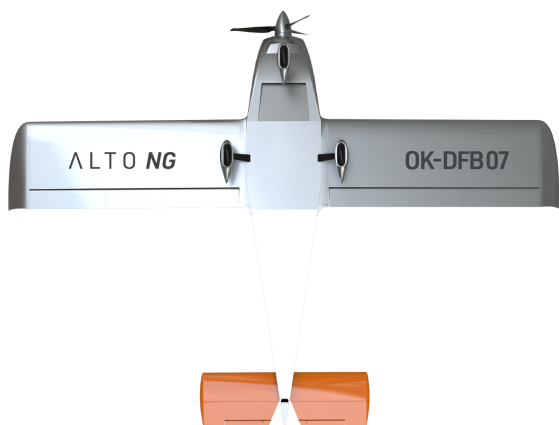

POLEP / WRAP

- ORACAL ANTHRACITE MATTE
- ORACAL MUNICIPAL ORANGE