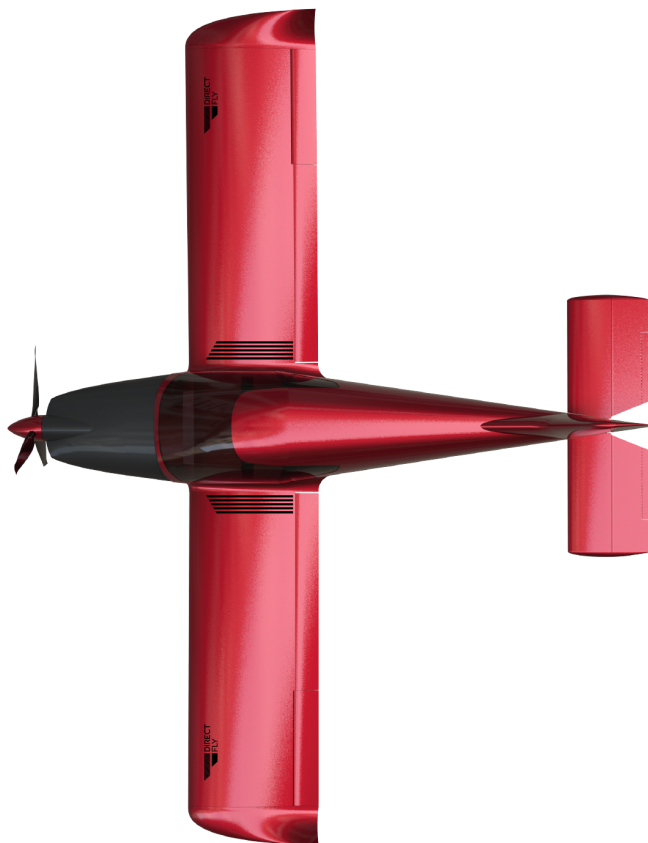

ALTO NG LIVERIES

POPIS

Jednobarevný nástřik draku letadla s matným černým polepem na motorovém krytu. Trup je vybaven polepem s vyřezanou imatrikulací a logem. Na spodní straně křídla se nachází logo a imatrikulace ve formě polepu.

DESCRIPTION

Single-color painting with a matte black vinyl wrap on the engine cowling. The fuselage features a wrap with die-cut registration marks and logo. The logo and registration are also applied to the underside of the wing as vinyl decals.

NÁSTŘIK / PAINTING

■ RENAULT FLAMME ROUGE

POLEP / WRAP

■ MATTE BLACK

POPIS

Jednobarevný nástřik draku letadla s matným černým polepem na motorovém krytu. Trup a křídlo jsou vybaveny polepem s imatrikulací a logem. Na spodní straně křídla se nachází logo a imatrikulace ve formě polepu.

DESCRIPTION

Single-color airframe paint with a matte black wrap on the engine cowling. The fuselage and wings are fitted with registration and logo decals. The logo and registration mark on the underside of the wing are applied as vinyl decals.