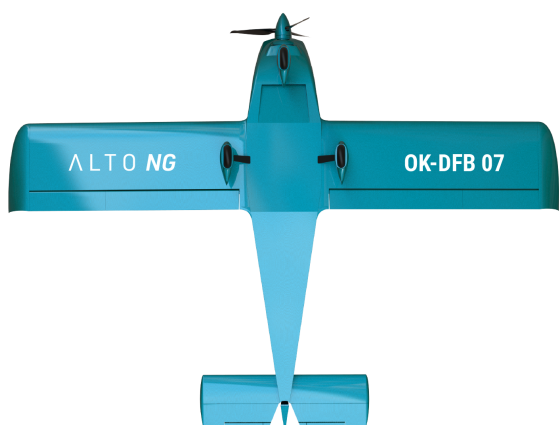

POLEP / WRAP

ORACAL NACRE