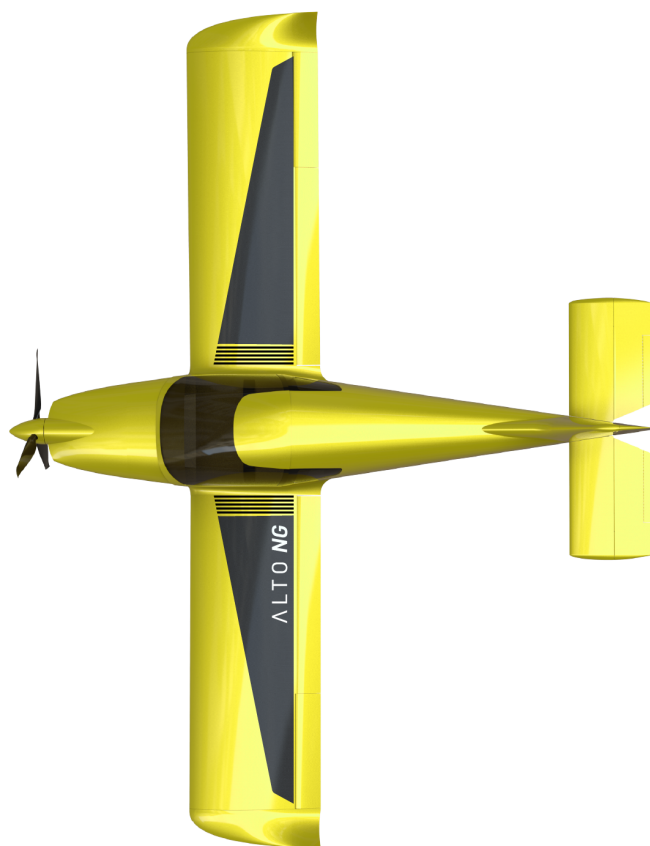

POLEP / WRAP

ORACAL MATTE CHARCOAL