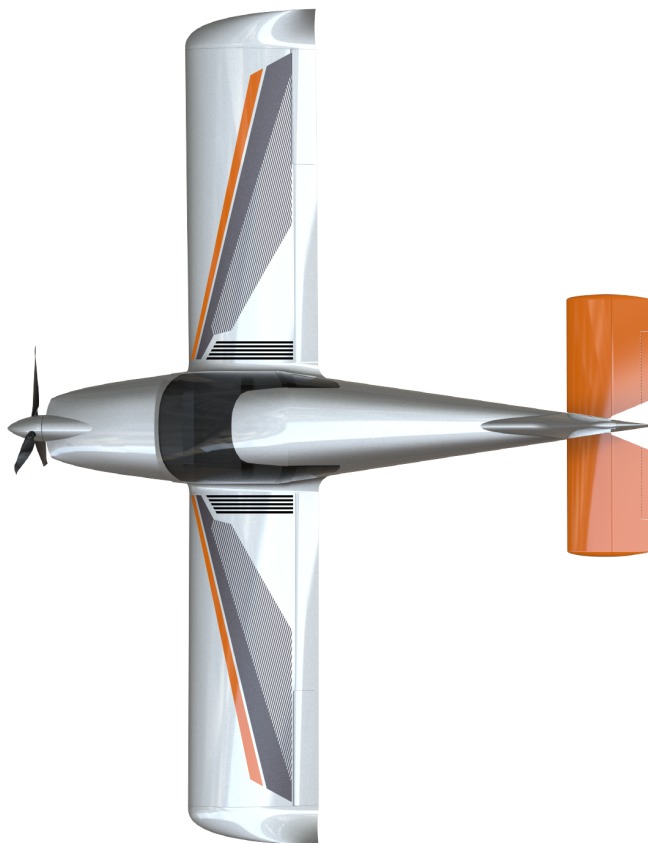

POLEP / WRAP

- ORACAL ANTHRACITE MATTE
- ORACAL MUNICIPAL ORANGE