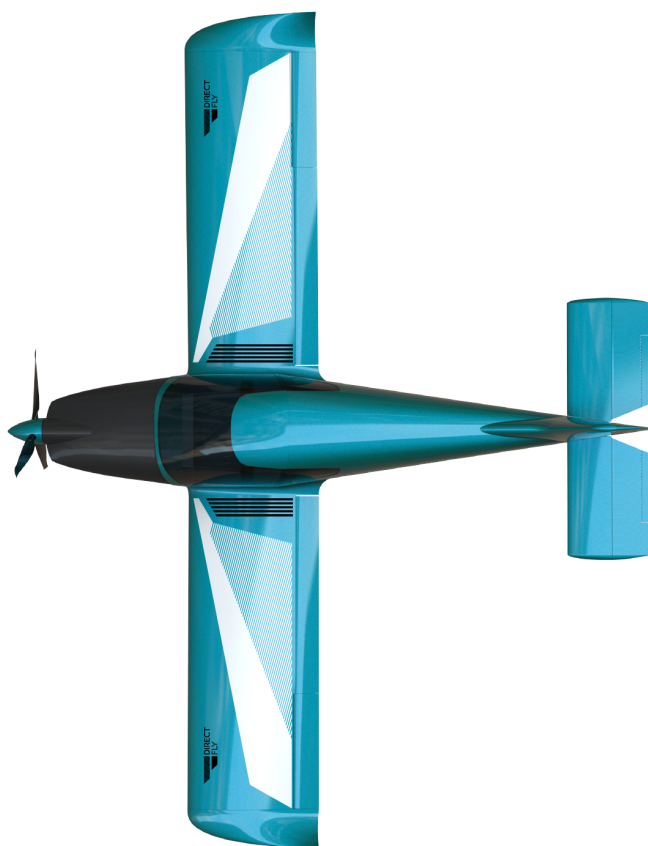

POLEP / WRAP

ORACAL NACRE